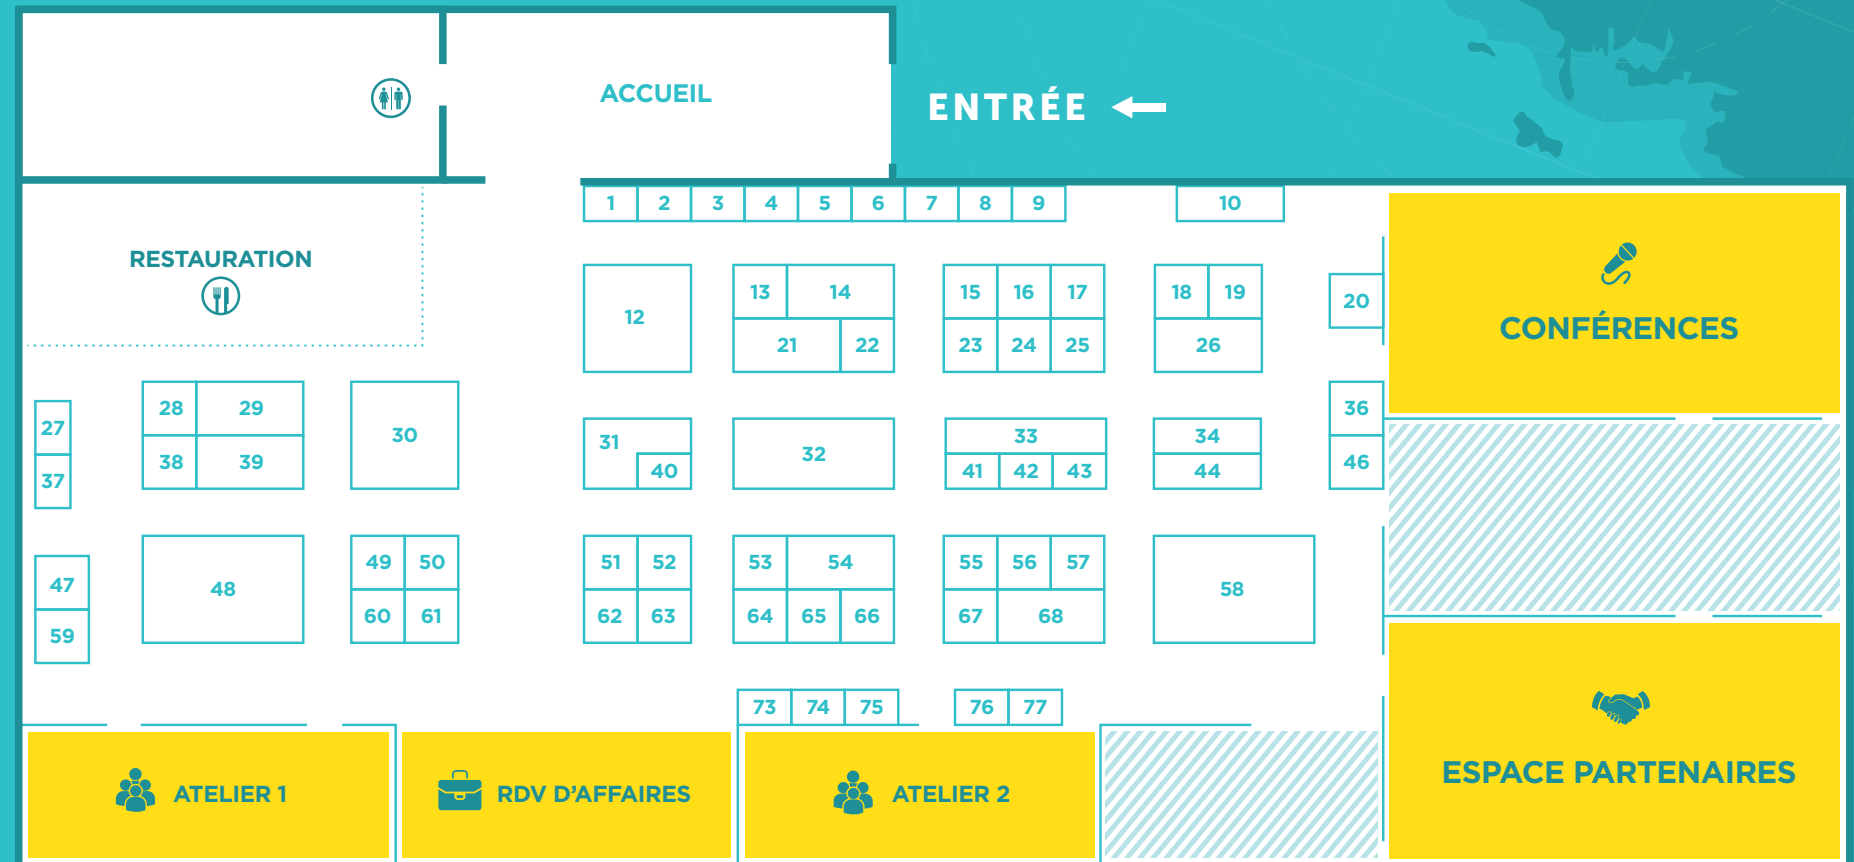

+ 70 exposants

4 conférences plénières

30 ateliers

RDV d'affaires BtoB

LES EXPOSANTS

ACCORD THERMIQUE.....	60	INCUB'ETHIC.....	22
ALTEREA.....	27	LA CORNOUAILLE EN TRANSITION.....	30
AMSLABS et MAINT AND SEA.....	18	MITSUBISHI ELECTRIC FRANCE.....	67
ASSOCIATION FRANÇAISE DE L'ÉCLAIRAGE.....	4	NASS & WIND.....	38
B2E BRETAGNE ECO ENTREPRISES.....	43	NEOVEE.....	42
BAYWA R.E.....	19	NEXIODE.....	40
B-LIGHT OUEST.....	17	OBJECTIF 2°.....	28
BODEMERAUTO RENAULT QUIMPER.....	48	OCEOLE.....	53
BOUYGUES ENERGIES & SERVICES.....	23	QUENEA ÉNERGIES RENOUVELABLES.....	39
BREST METROPOLE.....	20	RWE.....	36
C3S NUMÉRIQUES.....	65	SAFRA.....	46
CAISSE RÉGIONALE DU CRÉDIT AGRICOLE DU FINISTÈRE.....	51	SAS BBS.....	24
CENTRALES VILLAGEOISES DE L'OUEST CORNOUAILLE.....	5	SDEF.....	12
COMATELEC SCHREDER.....	29	SNCF.....	32
CONSILDE MEDIA GROUP.....	56	SO HO! Communication, Stratégie et Design.....	76
DAIKIN.....	61	SOLIA Concept.....	41
DS STORE QUIMPER (Midi Auto 29).....	58	STOLECT.....	6
EDF DIRECTION COMMERCE OUEST.....	31	STUDIO RADIKAL.....	57
EIFFAGE ENERGIE SYSTEMES.....	68	SUNNY SHARK.....	49
ÉLECTRICIENS SANS FRONTIÈRES.....	37	TACTHYS.....	50
ENAG.....	25	TELL DIGITAL.....	74
ENEDIS.....	33	TILDE ELISE.....	3
ENERCOOP BRETAGNE.....	1	TOTAL ENERGIES.....	55
ENGIE DÉLÉGATION BRETAGNE.....	21	TRANSDEV.....	26
ENTECH SMART ÉNERGIES.....	52	VALOREM.....	66
ÉOLIENNES DIWATT.....	14	VEOLIA EAU.....	44
GHM-ECLATEC.....	64	VEOLIA RECYCLAGE.....	34
GREEN ÉCO HABITAT.....	62	WIND MY ROOF.....	75
GROUPE SQUIBAN.....	16	WISEED TRANSITIONS.....	73
GUYOT ENVIRONNEMENT.....	54	WPD OFFSHORE France.....	15
GWENNEG.....	2	YPREMA.....	13
IMMATERRA.....	77		